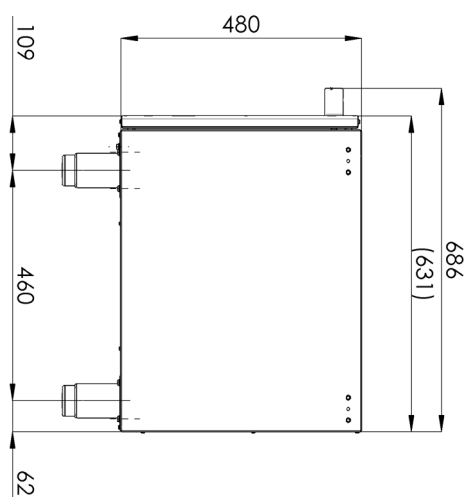

Technický list

Vlastnosti produktu

Podstavba uzavřená s dveřmi

Model	Sap kód	00019430
P 780 D	Skupina artiklů	Příslušenství

– Materiál: AISI 304

Technický list

Technický výkres

Podstavba uzavřená s dveřmi

Model	Sap kód	00019430
P 780 D	Skupina artiklů	Příslušenství

Technický list

Technické parametry

Podstavba uzavřená s dveřmi

Model	Sap kód	00019430
P 780 D	Skupina artiklů	Příslušenství

1. Sap kód:

00019430

6. Šířka brutto [mm]:

840

2. Šířka netto [mm]:

800

7. Hloubka brutto [mm]:

800

3. Hloubka netto [mm]:

730

8. Výška brutto [mm]:

1080

4. Výška netto [mm]:

600

9. Hmotnost brutto [kg]:

29.00

5. Hmotnost netto [kg]:

24.20

10. Materiál: