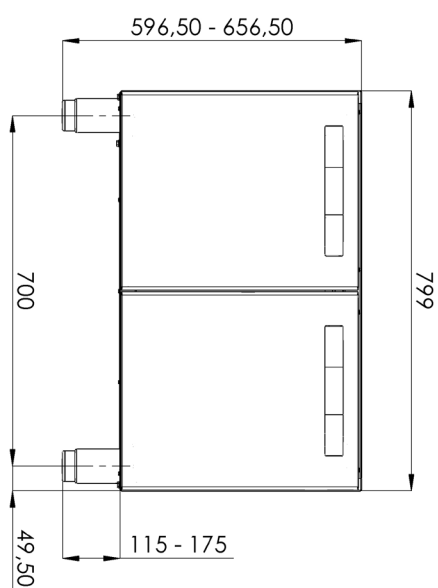

Technický list

Vlastnosti produktu

Podstavba uzavřená s dveřmi

Model	Sap kód	00019430
P 780 D	Skupina artiklů	Příslušenství

– Materiál: AISI 304

Technický list

Technický výkres

Podstavba uzavřená s dveřmi

Model	Sap kód	00019430
P 780 D	Skupina artiklů	Příslušenství

Technický list

Technické parametry

Podstavba uzavřená s dveřmi

Model	Sap kód	00019430
P 780 D	Skupina artiklů	Příslušenství

1. Sap kód:

00019430

6. Šířka brutto [mm]:

840

2. Šířka netto [mm]:

800

7. Hloubka brutto [mm]:

800

3. Hloubka netto [mm]:

730

8. Výška brutto [mm]:

1080

4. Výška netto [mm]:

600

9. Hmotnost brutto [kg]:

29.00

5. Hmotnost netto [kg]:

24.20

10. Materiál: